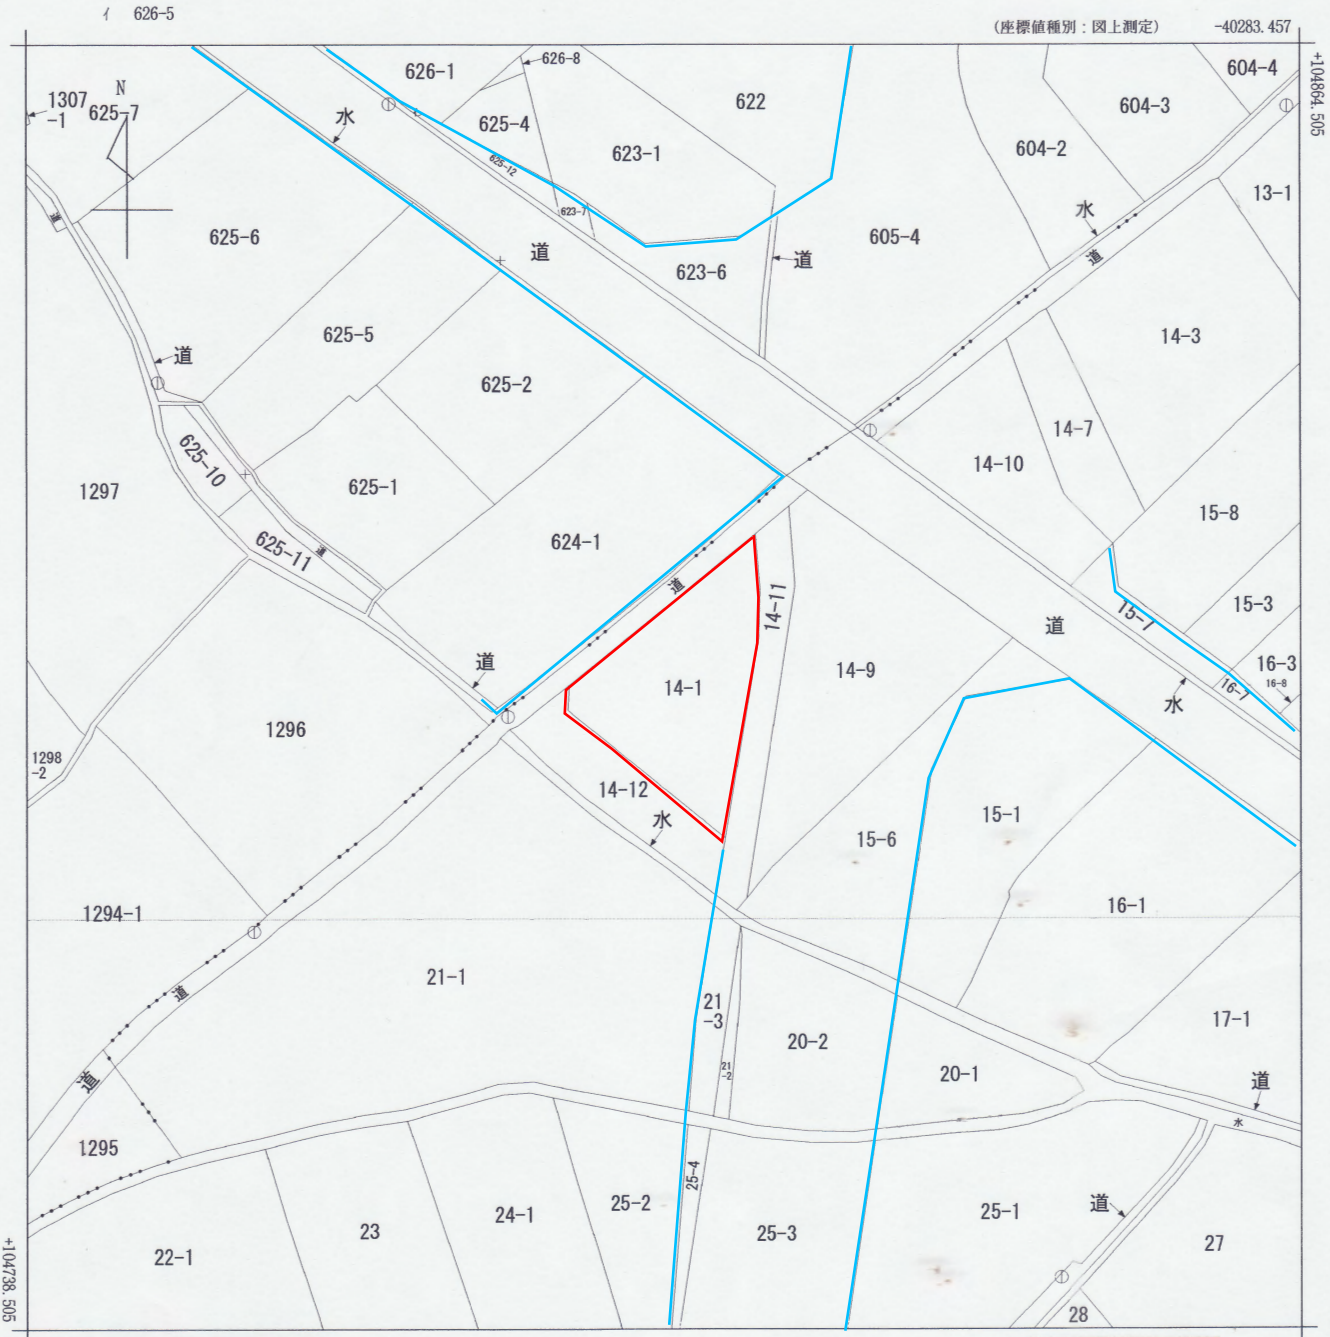

L-06西条市桑村	
価 格	262万円
校 区	国安小学校
面 積	289㎡ (87.42坪)
所 在	西条市桑村14-1

2	
交 通	上高田バス停徒歩3分
引 渡	農地法5条許可有次第
最適用途	住宅用地
取引態様	仲介

3	
用途地域	第1種低層住居専用地域
建蔽率/容積率	50/80
上水道	前面道路内
下水道	

4	
前面道路	18m歩道付
備考 1	閑静な住宅地
備考 2	現況有姿
備考 2	造成工事等は買主負担

YAHOO! マップ 愛媛県西条市桑村周辺の地図

-40408.457 (座標値種別：図上測定)

地番区域見出  
 国安  
 桑村

請求部分	所在	西条市桑村			地番	14番1			
出力縮尺	1/500	精度区分	甲三	座標系番号又は記号	Ⅳ	分類	地図(法第14条第1項)	種類	地籍図
作成年月日	昭和42年11月			備付年月日(原図)				補記事項	

表示年月日：2023/08/23

イ 626-5

(座標値種別：図上測定)

-40283.457

+104864.505